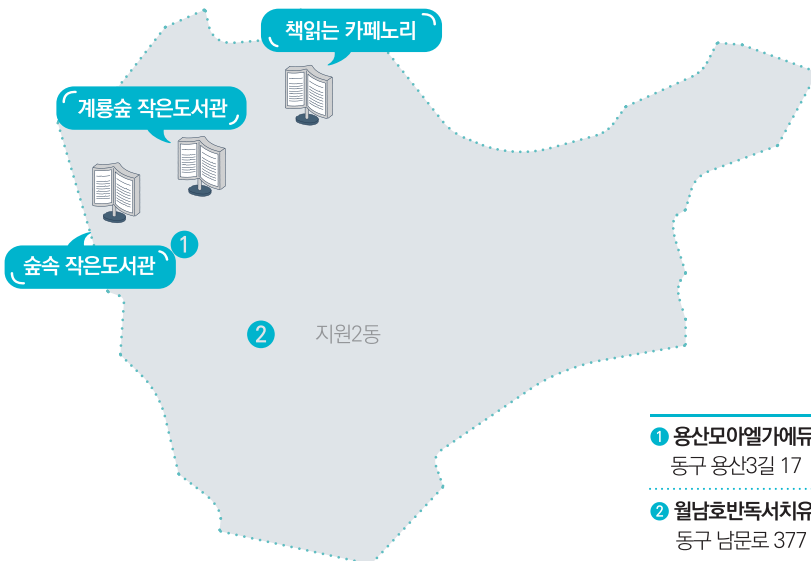

도서관 소개

- 다양한 분야별 신간도서 구비
- 독서, 문화예술, 건강, 공예 등 다양한 프로그램 운영

지원2동 책읽는 카페노리

☎ 062-227-7986

주 소 광주광역시 동구 남문로 572(지원교회 지하 1층)

이용시간 평일/토 10:30 ~ 18:00, 일요일 10:30 ~ 17:00

휴 관 일 매주 월요일 및 법정공휴일

보유장서 4,500권

대출안내

대출권수 3권

대출기간 14일

도서관 소개 무인북카페, 스디터룸, 어린이 놀이방 운영

이런거너

있어요 ~~~~~

동구에서 책 읽기 좋은 곳
방문하기 좋은 곳

동구 책정원