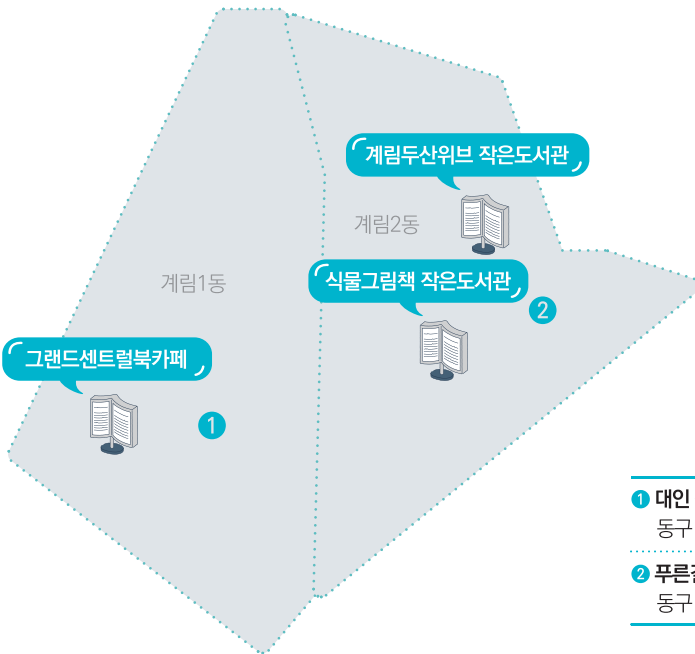

사립 작은도서관 소개

계림1동 그랜드센트럴 북카페

☎ 062-232-2336

주소 광주광역시 동구 경양로 234(그랜드센트럴 관리동 옆)

이용시간 09:00~21:00

휴관일 설, 추석 당일

보유장서 4,000권

도서관 소개 「작은도서관 활성화 지원사업」과 「찾아가는 작은도서관 강좌」를 통해 다양한 프로그램을 제공

계림2동 계림두산위브 작은도서관

주소 광주광역시 동구 무등로 374(계림두산위브 106동 로비층)

이용시간 평일 14:00 ~ 18:00, 주말 09:00 ~ 13:00

보유장서 5,200권

계림2동 식물그림책 작은도서관

☎ 062-227-8863

주 소 광주광역시 동구 계림로30번길 7(광주계림교회 1층)

이용시간 화~금 13:00 ~ 17:00

휴 관 일 매주 월요일 및 법정공휴일

보유장서 1,500권

도서관 소개

- 매주 일요일 13~14시 식물관찰 그림그리기 진행
- 식물에 관한 다양한 도서 열람
- 책소독기 : 집에 있는 책의 세균을 소독하세요!

① 대인 작은도서관
동구 구성로 225(광주대인교회 내)

② 푸른길두산위브 작은도서관
동구 계림로30번길 15

사립 작은도서관 소개

산수1동 행복한 작은도서관