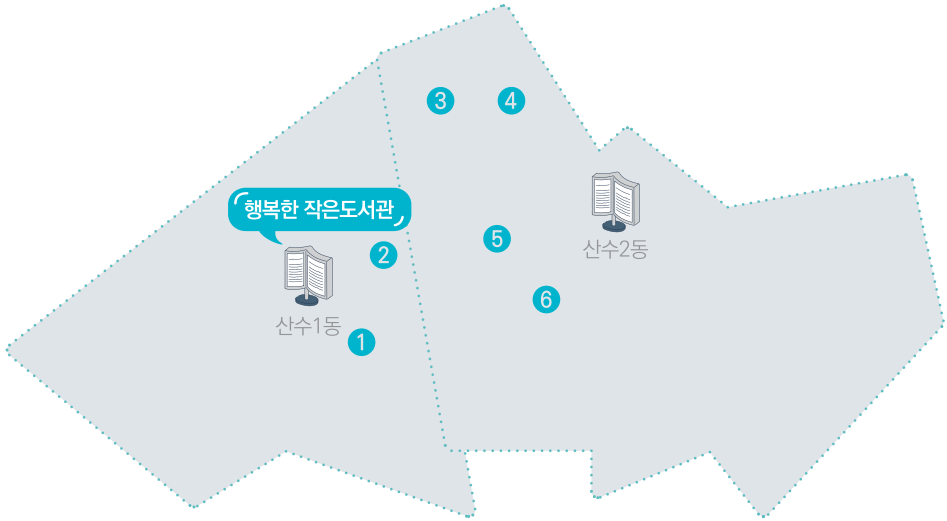

휴 관 일 매주 월요일 및 법정공휴일

보유장서 1,500권

도서관 소개

- 매주 일요일 13~14시 식물관찰 그림그리기 진행
- 식물에 관한 다양한 도서 열람
- 책소독기 : 집에 있는 책의 세균을 소독하세요!

① 대인 작은도서관
동구 구성로 225(광주대인교회 내)

② 푸른길두산위브 작은도서관
동구 계림로30번길 15

사립 작은도서관 소개

산수1동 행복한 작은도서관

☎ 062-223-3164

주 소 광주광역시 동구 산수길 39번길 20-4(3층)

이용시간 평일 09:00 ~ 20:30

휴 관 일 주말 및 법정공휴일

보유장서 2,300권

① 그림이있는 작은도서관

동구 밤실로 119

② 대안도서관 틈음

동구 밤실로136번길 8-21(선덕사 내)

③ 동고송 작은도서관

동구 갈마로 6

④ 두암타운 작은도서관

동구 밤실로 147

⑤ 산수중앙 작은도서관

동구 필문대로171번길 27-7

⑥ 희망 작은도서관

동구 밤실로82번길 3(형통한교회 내)

사립 작은도서관 소개

학동 학2마을 작은도서관

☎ 062-223-1168

주 소 광주광역시 동구 남문로693번길 11(학2마을 아파트 관리사무동)

이용시간 평일 09:00 ~ 17:00, 주말 09:00 ~ 17:00

휴 관 일 매월 첫 번째 세 번째 월요일 및 법정공휴일

보유장서 3,400권